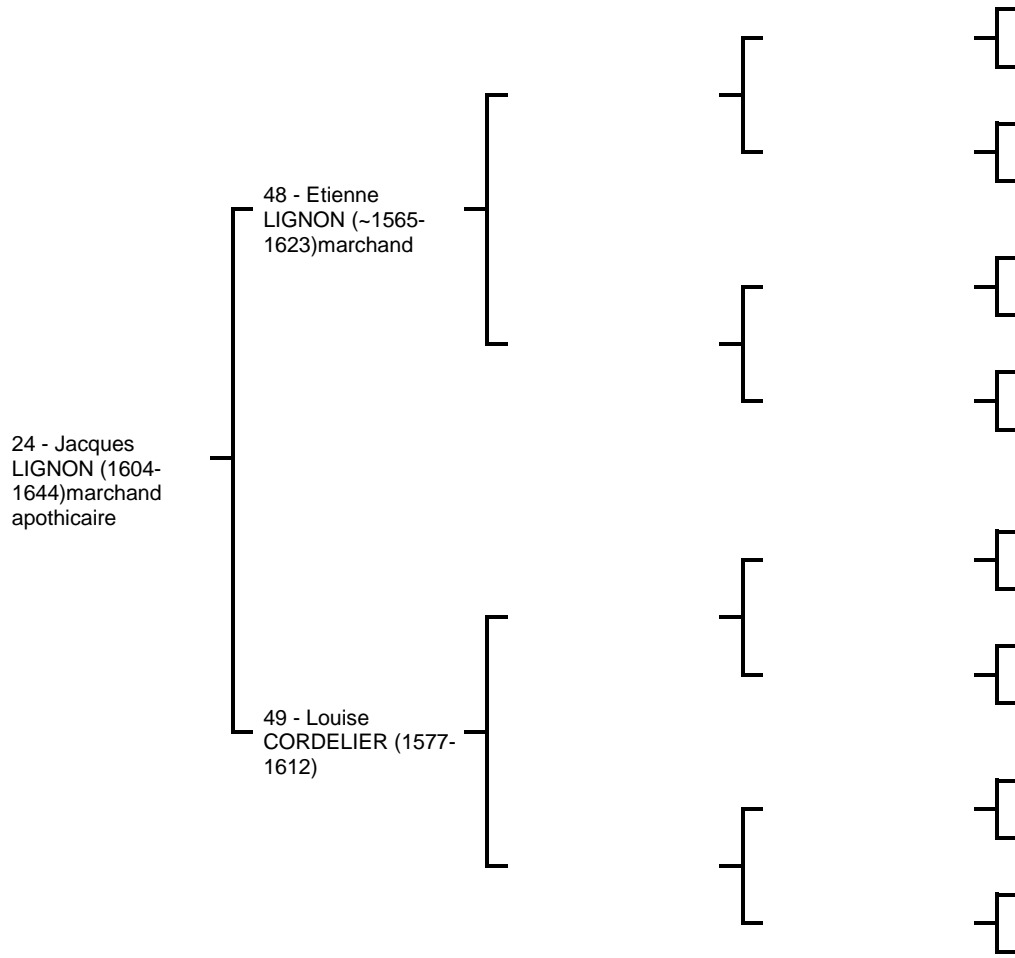

Tableaux généalogiques

tableau n1

Sosa n1 - François LIGNON (1708-1756)sergent royal au bailliage de Joigny (1740-1756)

tableau n2

Sosa n16 - Etienne LIGNON (1597-1672)marchand, pro cureur au bailliage et siège présidial de Sens

tableau n3
Sosa n17 - Marie Anne MERCIER (1599-1631)

17 - Marie Anne
MERCIER (1599-
1631)

tableau n4
Sosa n18 - Edme TONNELIER (+1620) procureur fiscal

18 - Edme
TONNELIER
(+1620) procureur
fiscal

tableau n5
Sosa n19 - Madeleine GOUERE (+1654)

22 - Nicolas
THIERRIAT (1594-
1680) procureur
fiscal au bailliage,
vicomté et pairie de
St-Florentin

tableau n9
Sosa n23 - Jeanne LECLERC (1602-1674)

tableau n10

Sosa n24 - Jacques LIGNON (1604-1644)marchand apothicaire

tableau n1
Sosa n25 - Barbe ROUSSET (1605-1635)

25 - Barbe
ROUSSET (1605-
1635)

tableau n12
Sosa n26 - Michel CHARDONmarchand

26 - Michel
CHARDONmarcha
nd

tableau n13
Sosa n27 - Antoinette DUFRAY

27 - Antoinette
DUFRAY