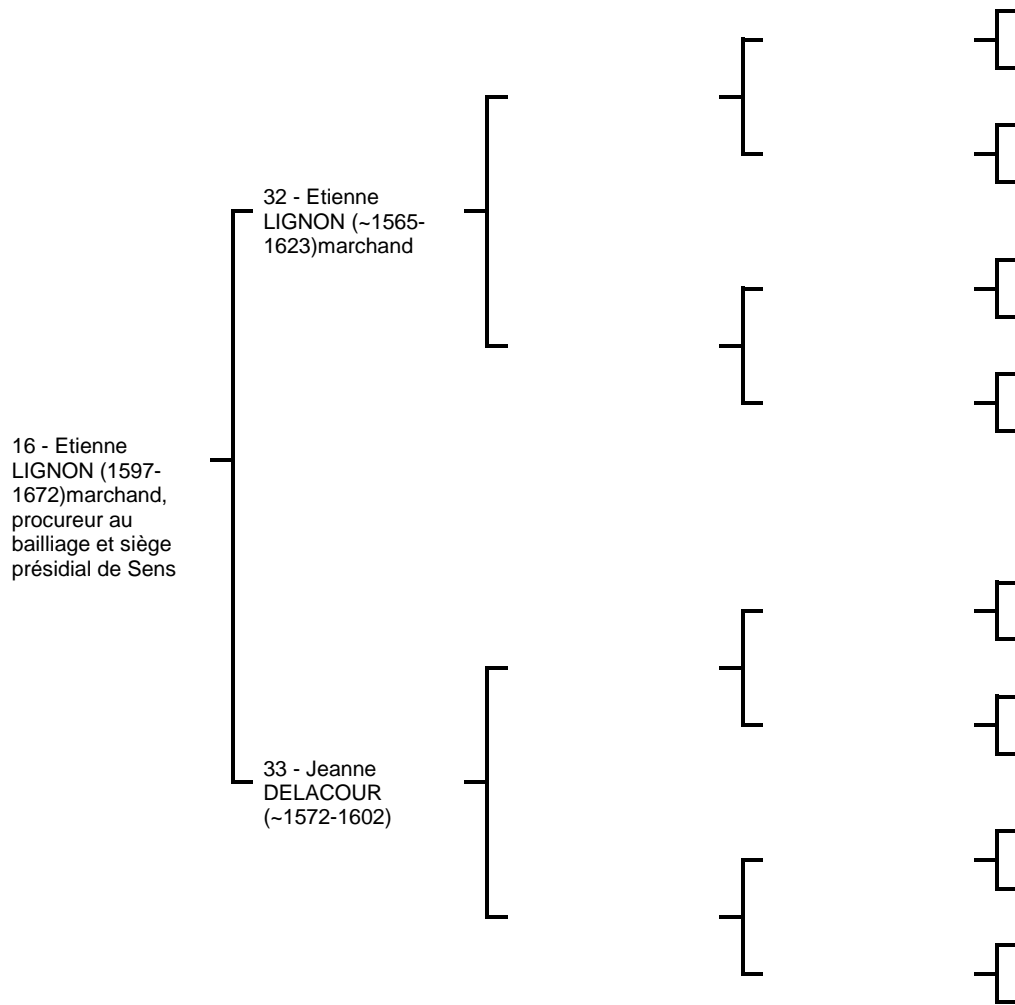

Tableaux généalogiques

tableau n1

Sosa n1 - François LIGNON (1708-1756)sergent royal au bailliage de Joigny (1740-1756)

tableau n2

Sosa n16 - Etienne LIGNON (1597-1672)marchand, pro cureur au bailliage et siège présidial de Sens

tableau n3
Sosa n17 - Marie Anne MERCIER (1599-1631)

17 - Marie Anne
MERCIER (1599-
1631)

tableau n4
Sosa n18 - Edme TONNELIER (+1620) procureur fiscal

18 - Edme
TONNELIER
(+1620) procureur
fiscal

tableau n5
Sosa n19 - Madeleine GOUERE (+1654)

19 - Madeleine
GOUERE (+1654)

tableau n6
Sosa n20 - Jacques DUPUIS (1579-1627/1629) maître a pothicaire

tableau n7
Sosa n21 - Françoise THUOT (1584-1629)

21 - Françoise
THUOT (1584-
1629)

tableau n8
Sosa n22 - Nicolas THIERRIAT (1594-1680) procureur fiscal au bailliage, vicomté et pairie de St-Florentin

tableau n1
Sosa n25 - Barbe ROUSSET (1605-1635)

25 - Barbe
ROUSSET (1605-
1635)

tableau n12
Sosa n26 - Michel CHARDONmarchand

26 - Michel
CHARDONmarcha
nd

tableau n13
Sosa n27 - Antoinette DUFRAY

27 - Antoinette
DUFRAY