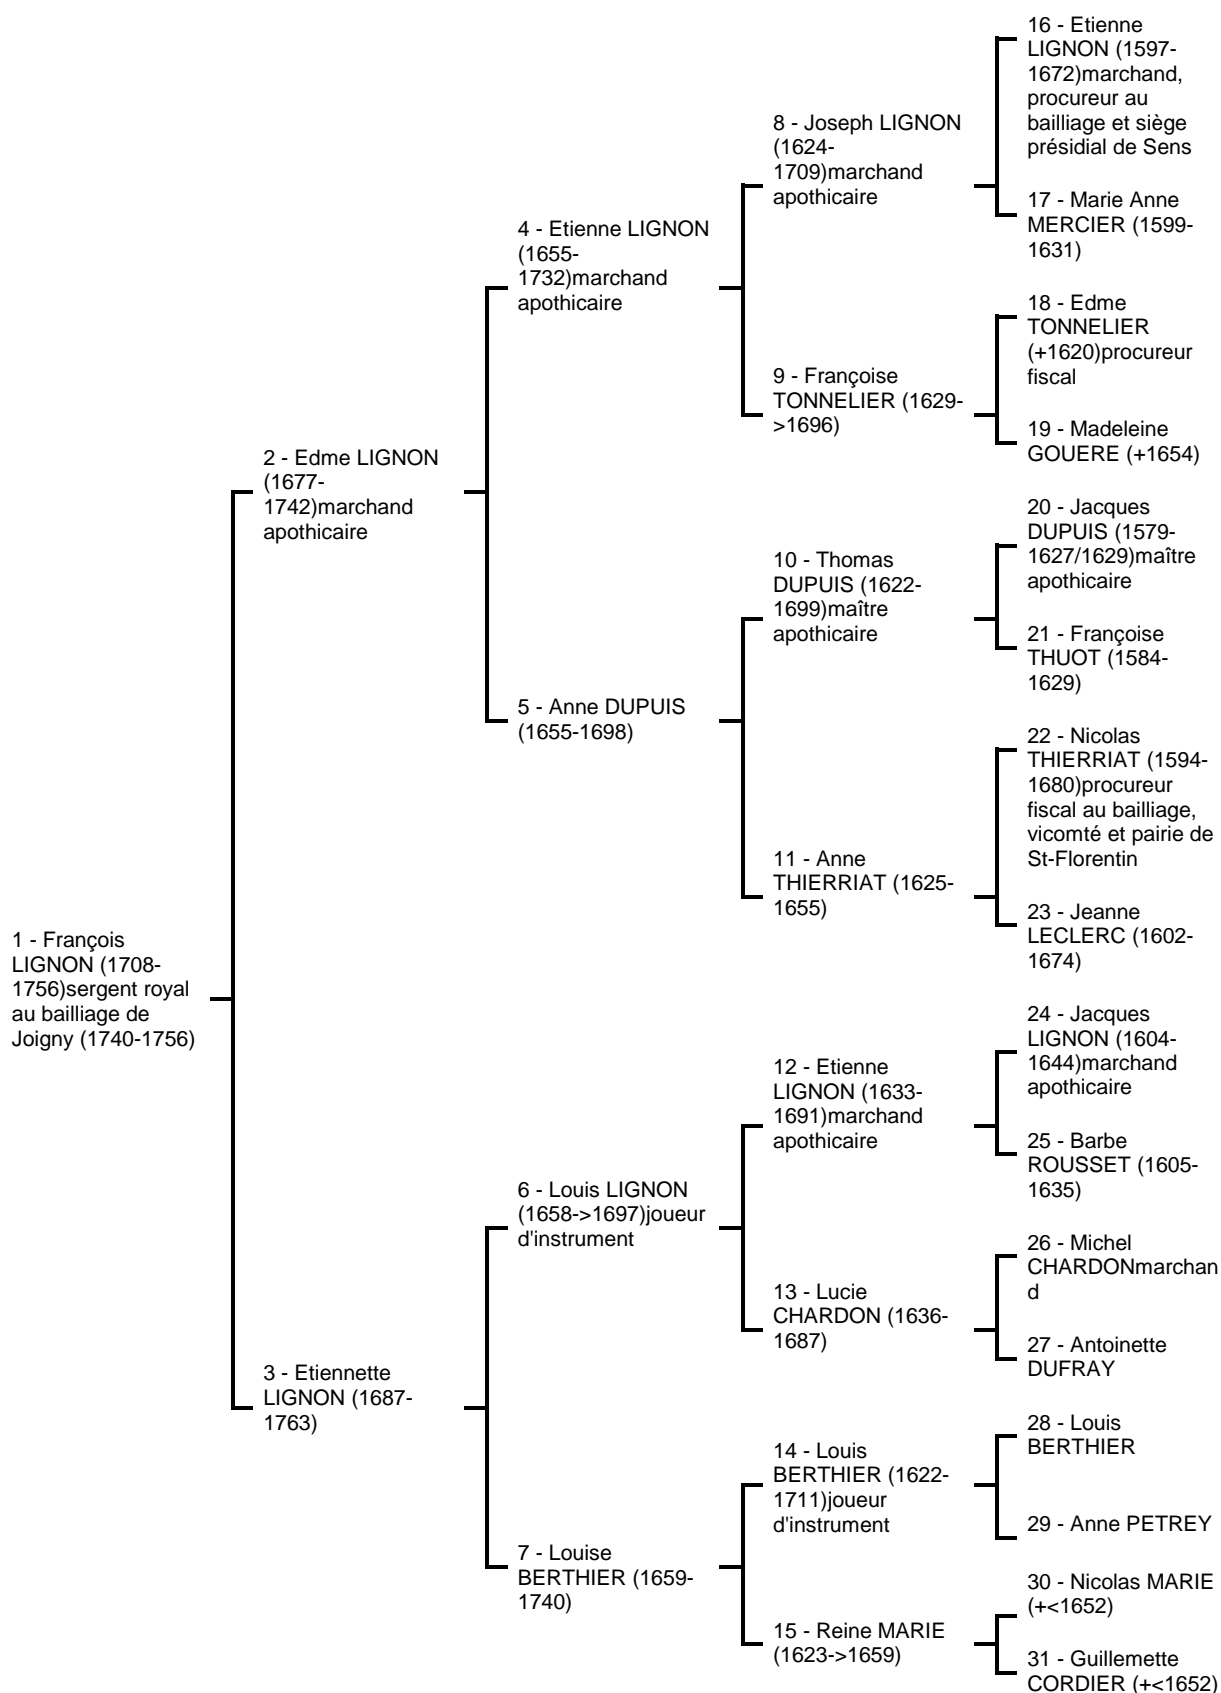

Tableaux généalogiques

tableau n1

Sosa n1 - François LIGNON (1708-1756)sergent royal au bailliage de Joigny (1740-1756)

tableau n2

Sosa n16 - Etienne LIGNON (1597-1672)marchand, pro cureur au bailliage et siège présidial de Sens

tableau n3
Sosa n17 - Marie Anne MERCIER (1599-1631)

17 - Marie Anne
MERCIER (1599-
1631)

tableau n4
Sosa n18 - Edme TONNELIER (+1620) procureur fiscal

18 - Edme
TONNELIER
(+1620) procureur
fiscal

tableau n5
Sosa n19 - Madeleine GOUERE (+1654)

19 - Madeleine
GOUERE (+1654)

tableau n6
Sosa n20 - Jacques DUPUIS (1579-1627/1629) maître a pothicaire

tableau n7
Sosa n21 - Françoise THUOT (1584-1629)

21 - Françoise
THUOT (1584-
1629)

tableau n8
Sosa n22 - Nicolas THIERRIAT (1594-1680) procureur fiscal au bailliage, vicomté et pairie de St-Florentin

tableau n1
Sosa n25 - Barbe ROUSSET (1605-1635)

25 - Barbe
ROUSSET (1605-
1635)

tableau n12
Sosa n26 - Michel CHARDONmarchand

26 - Michel
CHARDONmarcha
nd

tableau n13
Sosa n27 - Antoinette DUFRAY

27 - Antoinette
DUFRAY